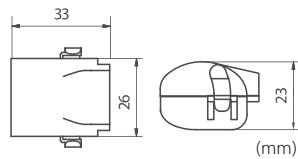

EL-NR.	PRODUKT	ANTALL PR. PAKKE	YTRE MÅL (mm) LxBxH	KABELTYKKELSE (mm ²)
12 597 56	Shell Box® 112	2	23 x 33 x 26	0,2 - 4
12 597 57	Shell Box® 113	2	23 x 33 x 26	0,2 - 4
12 597 58	Shell Box® 222	1	23 x 33 x 34	0,2 - 4
12 597 59	Shell Box® 215	1	23 x 33 x 34	0,2 - 4
12 597 60	Shell Box® 332	1	23 x 33 x 46	0,2 - 4

SHELL BOX® 112

- Enpolet gelboks med dobbel koblingsklemme
- For kabler med diameter fra 0,2mm² til 4mm²

SHELL BOX® 112

SHELL BOX® 113

- Ennpolet gelboks med trippel koblingsklemme
- For kabler med diameter fra 0,2mm² til 4mm²

SHELL BOX® 113

SHELL BOX® 222

- Topolet gelboks med to dobbelte koblingsklemmer
- For kabler med diameter fra 0,2mm² til 4mm²

SHELL BOX® 222

SHELL BOX® 215

- Enpolet gelboks med femdobbel koblingsklemme
- For kabler med diameter fra 0,2mm² til 4mm²