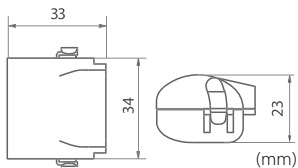

EL-NR.	PRODUKT	ANTALL PR. PAKKE	YTRE MÅL (mm) LxBxH	KABELTYKKELSE (mm ²)
12 597 56	Shell Box® 112	2	23 x 33 x 26	0,2 - 4
12 597 57	Shell Box® 113	2	23 x 33 x 26	0,2 - 4
12 597 58	Shell Box® 222	1	23 x 33 x 34	0,2 - 4
12 597 59	Shell Box® 215	1	23 x 33 x 34	0,2 - 4
12 597 60	Shell Box® 332	1	23 x 33 x 46	0,2 - 4

SHELL BOX® 112

- Enpolet gelboks med dobbel koblingsklemme
- For kabler med diameter fra 0,2mm² til 4mm²

SHELL BOX® 112

SHELL BOX® 113

- Ennpolet gelboks med trippel koblingsklemme
- For kabler med diameter fra 0,2mm² til 4mm²

SHELL BOX® 113

SHELL BOX® 222

- Topolet gelboks med to dobbelte koblingsklemmer
- For kabler med diameter fra 0,2mm² til 4mm²

SHELL BOX® 222

SHELL BOX® 215

- Enpolet gelboks med femdobbel koblingsklemme
- For kabler med diameter fra 0,2mm² til 4mm²

SHELL BOX® 215

SHELL BOX® 332

- Trepolet gelboks med tre dobbelte koblingsklemmer
- For kabler med diameter fra 0,2mm² til 4mm²

SHELL BOX® 332