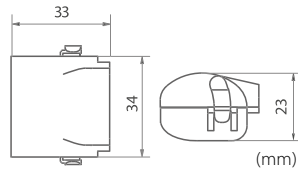

EL-NR.	PRODUKT	ANTALL PR. PAKKE	YTRE MÅL (mm) LxBxH	KABELTYKKELSE (mm ²)
12 597 56	Shell Box® 112	2	23 x 33 x 26	0,2 - 4
12 597 57	Shell Box® 113	2	23 x 33 x 26	0,2 - 4
12 597 58	Shell Box® 222	1	23 x 33 x 34	0,2 - 4
12 597 59	Shell Box® 215	1	23 x 33 x 34	0,2 - 4
12 597 60	Shell Box® 332	1	23 x 33 x 46	0,2 - 4

SHELL BOX® 112

- Enpolet gelboks med dobbel koblingsklemme
- For kabler med diameter fra 0,2mm² til 4mm²

SHELL BOX® 112

SHELL BOX® 113

- Ennpolet gelboks med trippel koblingsklemme
- For kabler med diameter fra 0,2mm² til 4mm²

SHELL BOX® 113

SHELL BOX® 222

- Topolet gelboks med to dobbelte koblingsklemmer
- For kabler med diameter fra 0,2mm² til 4mm²

SHELL BOX® 222

SHELL BOX® 215

- Enpolet gelboks med femdobbel koblingsklemme
- For kabler med diameter fra 0,2mm² til 4mm²