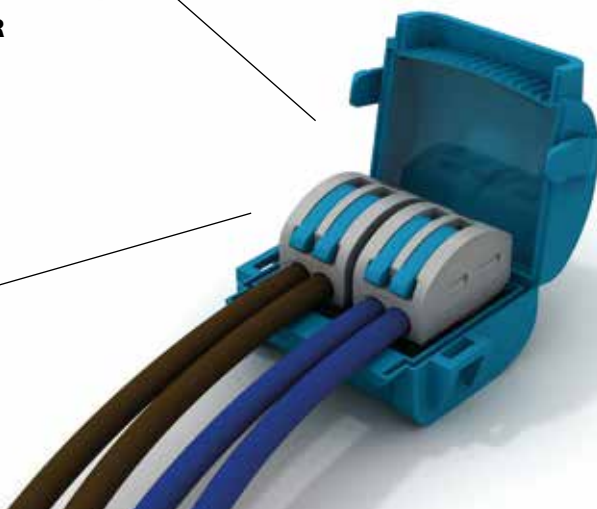

SHELL BOX

Gel-isolerte koblingsbokser

Shell Box er gel-isolerte minibokser med Spring Box spak-klemmer, som gjør det raskt og trygt å isolere og beskytte elektriske forbindelser uten behov for verktøy. Takket være silikongel-isolasjonen beskytter Shell Box forbindelser med små tverrsnitt (0,2 - 4mm²) fra vann, fuktighet og støv, både innendørs og utendørs. Tre størrelser og fem versjoner tillater svakstrømforbindelser på inntil fem ledere på en enkelt fase og opp til to ledere på to eller tre faser.

EFFEKTIV BESKYTTELSE

De omsluttende gelboksene sørger for å beskytte koblingen fra ytre påvirkninger. Lukkes enkelt uten bruk av verktøy.

PRAKTISKE KLEMMER

Patenterte SpringBox® klemmer gjør monteringen rask og enkel.

KLAR TIL BRUK

Skal ikke fylles med gel. Silikongel er allerede tverrbundet inne i boksen.

Tekniske data

- For kabler med diameter 0,2 - 4mm²
- Spenning: 600V
- Maks belastning: 32A

Bruksområder

- Permanent nedsenking i vann
- Direkte nedgravet i jord
- Midlertidige installasjoner

Fordeler

- Skal ikke fylles med gel
- 100% vanntett
- 100% støvtett
- Gjenbrukbar
- God mekanisk styrke
- Ingen utløpsdato

Inkludert i pakken

- Gel-fylt pakkbox
- Koblingsklemmer
- Monteringsanvisning

- CE
- Int. standard EN 60947-7-1 og EN 60998-2-2 (LVD) 1272/2008 (CLP)
- IP-klasse IP X8 (EN 60529)