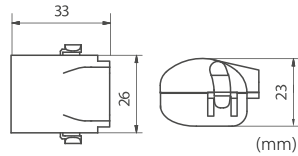

KLAR TIL BRUK

Skal ikke fylles med gel. Silikongel er allerede tverrbundet inne i boksen.

Tekniske data

- For kabler med diameter 0,2 - 4mm²
- Spenning: 600V
- Maks belastning: 32A

Bruksområder

- Permanent nedsenking i vann
- Direkte nedgravet i jord
- Midlertidige installasjoner

EL-NR.	PRODUKT	ANTALL PR. PAKKE	YTRE MÅL (mm) LxBxH	KABELTYKKELSE (mm ²)
12 597 56	Shell Box® 112	2	23 x 33 x 26	0,2 - 4
12 597 57	Shell Box® 113	2	23 x 33 x 26	0,2 - 4
12 597 58	Shell Box® 222	1	23 x 33 x 34	0,2 - 4
12 597 59	Shell Box® 215	1	23 x 33 x 34	0,2 - 4
12 597 60	Shell Box® 332	1	23 x 33 x 46	0,2 - 4

SHELL BOX® 112

- Enpolet gelboks med dobbel koblingsklemme
- For kabler med diameter fra 0,2mm² til 4mm²

SHELL BOX® 112

SHELL BOX® 113

- Ennpolet gelboks med trippel koblingsklemme
- For kabler med diameter fra 0,2mm² til 4mm²