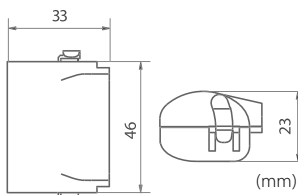

EL-NR.	PRODUKT	ANTALL PR. PAKKE	YTRE MÅL (mm) LxBxH	KABELTYKKELSE (mm ²)
12 597 56	Shell Box® 112	2	23 x 33 x 26	0,2 - 4
12 597 57	Shell Box® 113	2	23 x 33 x 26	0,2 - 4
12 597 58	Shell Box® 222	1	23 x 33 x 34	0,2 - 4
12 597 59	Shell Box® 215	1	23 x 33 x 34	0,2 - 4
12 597 60	Shell Box® 332	1	23 x 33 x 46	0,2 - 4

SHELL BOX® 112

- Enpolet gelboks med dobbel koblingsklemme
- For kabler med diameter fra 0,2mm² til 4mm²

SHELL BOX® 112

SHELL BOX® 113

- Ennpolet gelboks med trippel koblingsklemme
- For kabler med diameter fra 0,2mm² til 4mm²

SHELL BOX® 113

SHELL BOX® 222

- Topolet gelboks med to dobbelte koblingsklemmer
- For kabler med diameter fra 0,2mm² til 4mm²

SHELL BOX® 222

SHELL BOX® 215

- Enpolet gelboks med femdobbel koblingsklemme
- For kabler med diameter fra 0,2mm² til 4mm²

SHELL BOX® 215

SHELL BOX® 332

- Trepolet gelboks med tre dobbelte koblingsklemmer
- For kabler med diameter fra 0,2mm² til 4mm²

SHELL BOX® 332