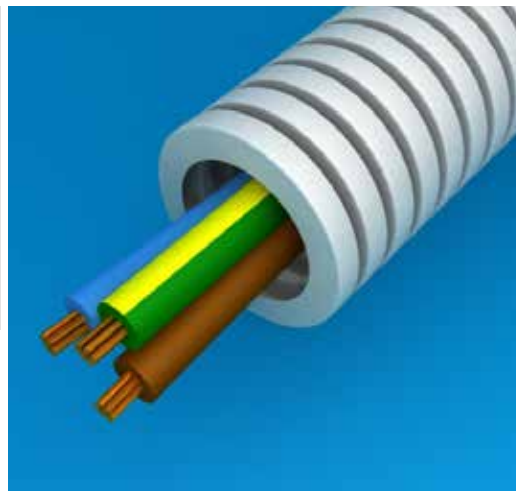

## TF K-RØR

Ferdigtrekte rør produsert i polypropylen

Prisene på ferdigtrekte rør med ledere justeres hver måned basert på råvareprisen til kobber, plastmaterialer etc.

Se nettbutikk for priser.

EL-NR.	PRODUKT	Ø	LENGDE	FARGE
12 601 13	PN i rør 3G1,5	Ø 16mm	100m bunt	Grå
12 601 14	PN i rør 4G1,5	Ø 16mm	100m bunt	Grå
12 601 16	TF rør Coax 3xSH	Ø 16mm	100m bunt	Grå
12 601 17	TF rør PLS90 2x1,5	Ø 16mm	100m bunt	Grå
12 601 21	TF rør KAT7	Ø 16mm	100m bunt	Grå
12 601 22	PN i rør 2x2,5	Ø 16mm	100m bunt	Grå
12 601 23	PN i rør 3G2,5	Ø 16mm	100m bunt	Grå
12 601 24	PN i rør 4G2,5	Ø 16mm	100m bunt	Grå
12 601 25	PN i rør 5G2,5	Ø 20mm	100m bunt	Grå
12 601 26	PN i rør 3G6,0	Ø 20mm	100m bunt	Grå
12 601 28	PN i rør 3G4,0	Ø 16mm	100m bunt	Grå
12 601 47	TF rør PR 3G1,5	Ø 16mm	100m bunt	Grå
12 601 48	TF rør PR 3G2,5	Ø 16mm	100m bunt	Grå
12 601 56	TF rør 2xRG6 COAX	Ø 20mm	50m bunt	Grå
12 601 62	TF rør EIB 2 par	Ø 16mm	100m bunt	Grå
12 601 65	TF rør 2xKAT6 UTP+RG6 COAX	Ø 20mm	100m bunt	Grå
12 601 68	TF rør 2xKAT6	Ø 20mm	100m bunt	Grå
12 601 69	TF rør KAT6+RG6 COAX	Ø 20mm	100m bunt	Grå

Thermo-Floors ferdigtrekte rør er kjent for god kvalitet, og vi har et stort utvalg. Rørene er laget av polypropylen, et materiale som tåler bruk ned mot minus 15°C. Rørene er halogenfrie og kan også leveres med halogenfrie ledere. Slike rør har tidligere vært mest vært benyttet på sykehus, i barnehager og i omsorgsboliger, men benyttes nå oftere og oftere i private boliger. Alle typer kabel kan leveres i våre rør. Dette gjelder også forskjellige kabelkombinasjoner i samme rør.

### HVORFOR K-RØR AV POLYPROPYLEN?

Det er en kjent sak at røyk og gass er det som vanligvis dreper ved en brann. Plastmaterialer som PVC frigjør en stor mengde halogenholdige og etsende gasser ved brann. Alle våre K-rør garanterer den høyeste grad av brannsikkerhet.