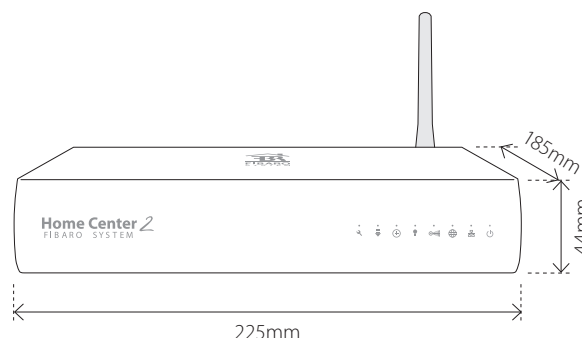

**TEKNISKE DATA**

Protokoll	Z-Wave, 868,4MHz
CPU	Intel Atom Dual Core 1,6GHz
Spenning	12V / 4.0A (adapter inkludert)
RAM	1GB DDR RAM
Lagringsplass	2GB SLC
Omgivelsestemperatur	10°C til 40°C
Rekkevidde RF	Inntil 30 meter
Ethernet	10/100/1000 Base T (Gigabyte) via RJ-45-kobling
USB-porter	2
Type	FGHC2
Størrelse	225 x 185 x 44mm
Sertifisering	RED 2014/53/EU RoHS 2011/65/EU

**GARANTI**

2 år

**FIBARO  
HOME CENTER 2  
- Gateway**

FIBARO Home Center 2 er en gateway til styring av Z-Wave smarthusenheter. Gatewayen kobles mot din ruter. FIBARO Home Center 2 kan kommunisere med opptil 230 sensorer og enheter ved hjelp av trådløs Z-Wave-teknologi. Gatewayen støtter også ekstern kommunikasjon.

EL-NR.	PRODUKT
45 123 00	FIBARO Home Center 2 - Gateway Sølv

Z-Wave-nettverket er et mesh-nettverk. Det betyr at signalet som mottas av en enhet blir videreformidlet til nærliggende enheter. Dette utvider omfanget av nettverket og gir det stabilitet. **For at dette skal fungere må enheten først være lagt til i Z-Wave-nettverket. Noen Z-Wave enheter bør plasseres nær Home Center gatewayen når du legger til enhetene (adding)** (Maks. 2 meter anbefales).