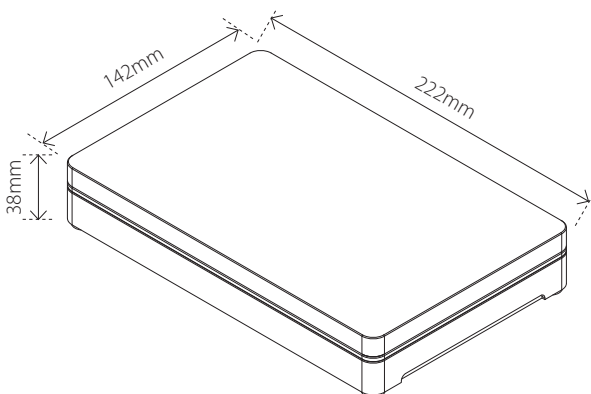

Produktet skal installeres og dokumenteres iht gjeldende utgave av NEK 400 og installasjonsveiledning. Produktet skal kun installeres av en registrert installasjonsvirksomhet. All FDV-informasjon er inkludert på dette oppslaget. For ytterligere informasjon henvises til installasjonsveiledning.

PRODUKTINFO FIBARO Home Center 3

EGENSKAPER

- Z-Wave gateway
- Enkel og rask konfigurasjon
- Høy stabilitet og effektivitet
- Wi-Fi tilkoblingsmuligheter
- MIMO-teknologi for økt nettverkshastighet
- Egen installatørapp og nettside
- Fjerntilgang fra mobil og nettside
- Skybackup og lokal backup
- Dobbelt system-backup og trippel operativsystem-backup
- Kompatibel med Google Assistant, Amazon Alexa, Apple Siri

TEKNISKE DATA

Protokoll	Z-Wave, 868,4MHz Wi-Fi (802.11 b/g/n/a/ac) 2,4GHz & 5GHz 433MHz, 868MHz
Chip	Z-Wave 500 chip
CPU	Quad-core Arm Cortex A53 (1,2GHz)
Spenning	12V DC (adapter inkludert)
RAM	2GB LPDDR3
Lagringsplass	8GB eMMC Flash memory
Omgivelsestemperatur	10°C til 40°C
Luftfuktighet	Maks 85% RF
IP-klasse	20
Størrelse (LxBxH)	142 x 222 x 38mm

Sertifisering	Z-Wave Plus, CE RED 2014//53/EU, RoHS 2011/65/EU, Wi-Fi Sertifisert, Energy Star

VEDLIKEHOLD

Sjekk månedlig at gatewayen har den siste firmwareversjonen installert for å garantere stabilitet og enhetsstøtte.

GARANTI

2 år

EL-NR.	PRODUKT
45 123 99	FIBARO Home Center 3 - Gateway Sort

Z-Wavenettverket er et mesh-nettverk. Det betyr at signalet som mottas av en enhet blir viderefremidlet til nærliggende enheter. Dette utvider omfanget av nettverket og gir det stabilitet. **For at dette skal fungere må enheten først være lagt til i Z-Wavenettverket. Noen Z-Wave enheter bør plasseres nær gatewayen når du legger til enhetene (adding).** (Maks. 2 meter anbefales).