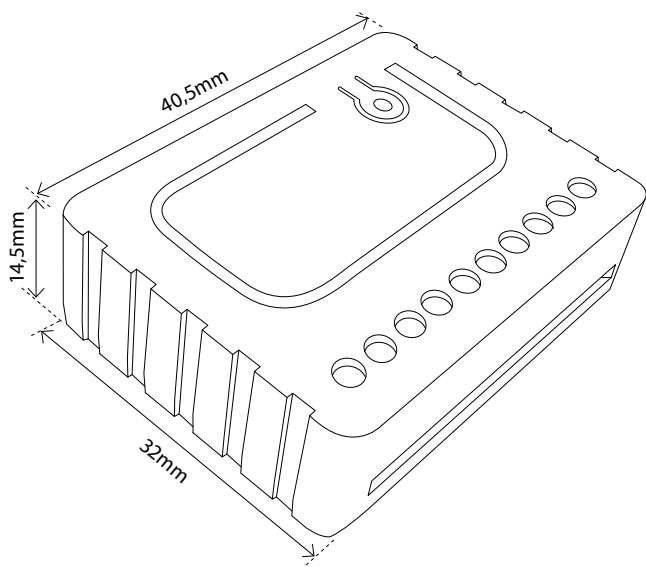

Qubino dimmer RGBW er designet for å kontrollere RGB / RGBW strips og LED-strips eller pærer for å skape utallige fargevalg.

Dimmeren inkluderer 5 spesielle fargescener (Ocean, Lightning, Rainbow, Snow og Sun). Det brede spekteret av farger lar deg "male" ditt hjem etter ditt humør. Fremhev din favorittvegg ved å belyse et bilde i de fargetoner du selv velger.

Dimmeren kan kombineres med de andre Z-Wave-enhetene i huset ditt. Du kan styre den enten eksternt via Z-Wave-nettverket eller via veggbrytere.