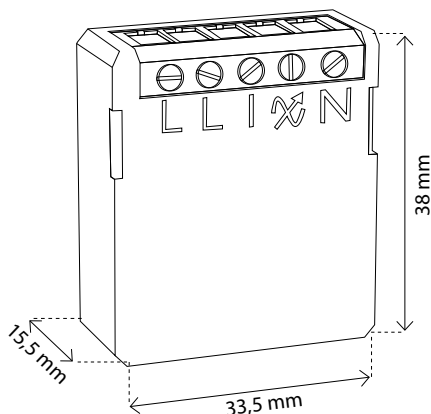

Tegning 1:1

PRODUKTINFO Qubino Mini Dimmer

EGENSKAPER

- Dimmer for innfelling i veggboкс
- Kan dimmes manuelt eller med app
- Fungerer med ulike typer brytere: impulsbryter vippebryter etc.
- Kan dimme:
  - Glødelamper, halogen, dimbar LED og LED-striper og kompakte lysstoffrør
- Kompatibel med 2- og 3-leder elektriske systemer
- Strømmåling
- LED diode viser inkluderingsstatus, kalibreringsstatus og feil
- Fungerer som en signalrepeater
- Kan brukes til å fjernstyre andre enheter i Z-Wave-nettverket
- Faseavsnitt/trailing edge dimmer - passer for forskjellige typer tilkoblede last
- Støtter krypteringsmodus S0, S2 Authenticated Class, S2 Unauthenticated Class

NB! Styring av lys kan være utfordrende, og vi anbefaler å teste kompatibiliteten før installasjon. Sjekk gjerne med oss.

TEKNISKE DATA

Protokoll	Z-Wave, 868,4MHz
Chip	Z-Wave 500 chip
Spenning	230V AC 50Hz
Maks belastning 230V	200W (resistiv last)
Eget effektforbruk	0,4W
Omgivelsestemperatur	0°C til 40°C
Dimmer	MOSFET faseavsnitt/trailing edge
Rekkevidde RF	Min. 40 meter
Målingens nøyaktighet	2-leder ± 10% 3-leder ± 2%
Montering	I veggboкс Ø ≥ 60mm, dybde ≥ 60mm
Størrelse (LxBxH)	38 x 33,5 x 15,5mm
Sertifisering	Z-Wave Plus CE

VEDLIKEHOLD

Produktet trenger ikke vedlikehold.

GARANTI

2 år

EL-NR.	PRODUKT
45 124 16	Qubino Mini Dimmer