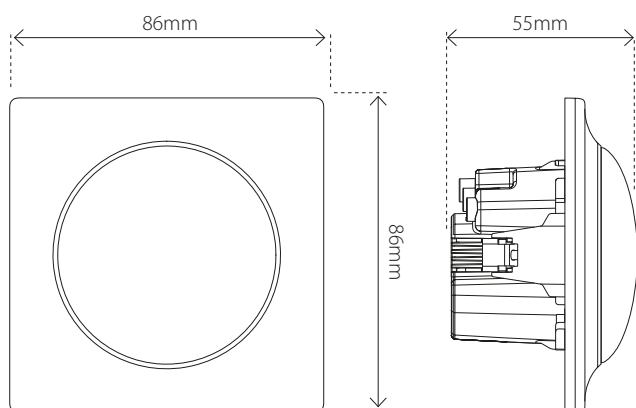

FIBARO Walli Roller Shutter har et moderne og gjennomtenkt design. Bryteren er lavtbyggende og strømlinjeformet, og matcher de andre enhetene i FIBARO Walli-serien - en klar visuell fordel når flere enheter skal plasseres ved siden av hverandre, for eksempel i en dobbel ramme.