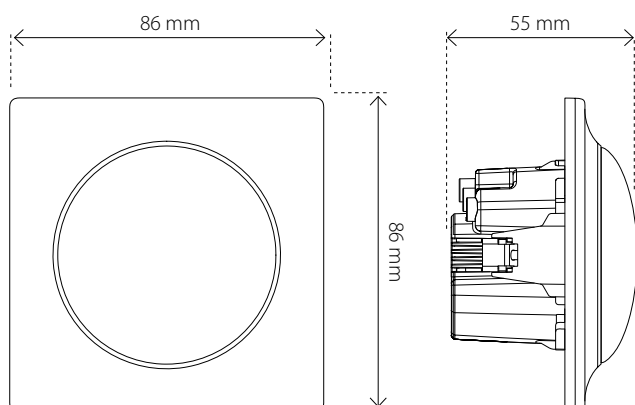

FIBARO Walli Roller Shutter har et moderne og gjennomtenkt design. Bryteren er lavtbyggende og strømlinjeformet, og matcher de andre enhetene i FIBARO Walli-serien - en klar visuell fordel når flere enheter skal plasseres ved siden av hverandre, for eksempel i en dobbel ramme.

TEKNISKE DATA

Protokoll	Z-Wave, 868,4MHz
Chip	Z-Wave 500 chip
Spenning	230VAC 50Hz
Kompatibel last	Enfasede AC-motorer, resistive
Styring	Manuelt eller via app
Omgivelsestemperatur	0°C til 35°C
Fuktighet	Maks 95% RF
Rekkevidde RF	Min. 40 meter
Tilkobling	Anbefalt fra 1,5 til 4,0mm ²
Type	FGWREU-111
Størrelse (LxBxH)	86 x 86 x 55mm