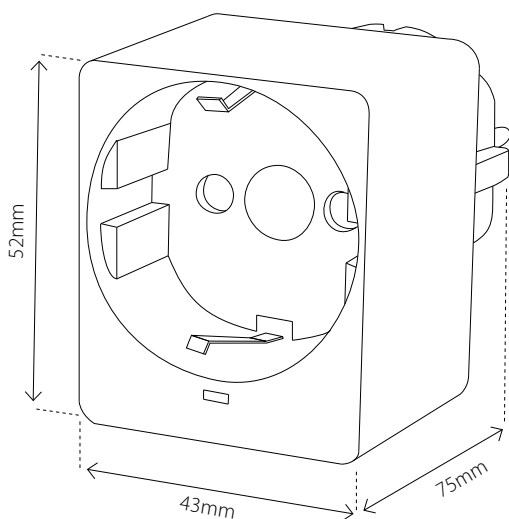

Qubino Smart Plug har en maksimal last på 16A, noe som gjør den egnet til bruk også for mer strømkrevende installasjoner som vaskemaskin og tørketrommel.

Qubino Smart Plug fungerer i tillegg som en repeater, noe som bidrar til å forbedre rekkevidden og stabiliteten i Z-Wavenettverket ditt.

### EGENSKAPER

- Relé for veggkontakt
- Tåler opp til 16A
- Repeater
- Kan flyttes etter behov
- For innendørs bruk
- Strømmåling

### TEKNISKE DATA

Protokoll	Z-Wave, 868,4MHz
Chip	Z-Wave 500 chip
Spenning	230VAC 50Hz
Maks. belastning	16A
Eget effektforbruk	Opptil 1W
Overbelastning	Kobler ut ved last over 16A
Omgivelsestemperatur	0°C til 40°C
Pluggtype	Type F (Schuko)
Rekkevidde RF	Inntil 30 meter
Størrelse	43 x 52 x 75mm