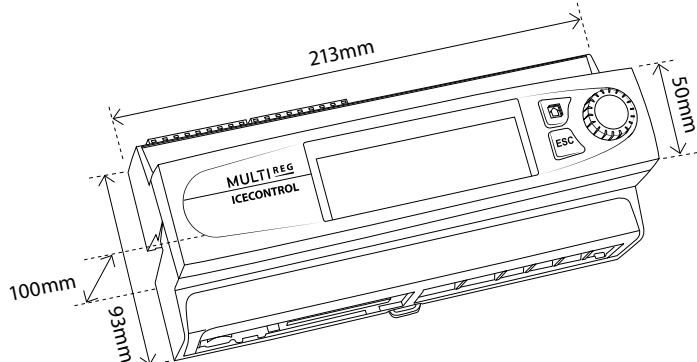

MULTIREG ICECONTROL PRO

Multireg IceControl Pro er en styringsenhet for inntil to varme-soner. Den er utviklet for å smelte snø og is på bakken, i trapper og på tak og i takrenner. Multireg IceControl Pro er kompatibel med flere typer bakke- og luftfølere. Regulatoren kan brukes til både elektriske og vannbårne varmeanlegg.

Enten det er is og snø på trapper, i inngangsparti eller innkjøring som er problemet, kan en termostat benyttes for å regulere anlegget. Multireg IceControl Pro mottar informasjon om temperatur og fuktighet fra en føler, og den vet selv om det er regn eller snø, og fare for isdannelse. Basert på systeminnstillinger og dine ønsker vil den sørge for isfri adkomst til for eksempel postkassen eller garasjen.

TEKNISKE DATA

Spenning	230V
Eget forbruk	Maks 10VA
Kontakter	2 x 16A - potensialfri
Relé	1 x 10A - for direkte tilkobling
Størrelse (LxBxH)	213 x 93 x 100mm
	Høyde: 100mm
	Sjekk dybde i skap evt. justér DIN-skinne
	13 modul – DIN-skinne
IP-klasse	IP 20
Sertifisering	CE
	EN 60730-1, EN 60730-2-9, EMC 2014/30/EU, RoHS 2011/65/EU, LVD 2014/35/EU