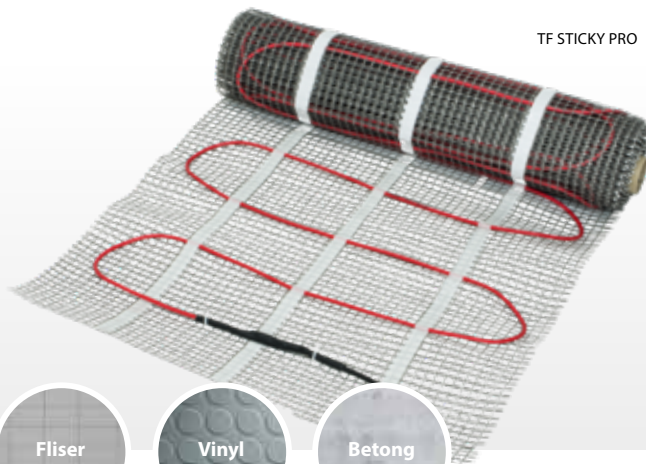

TF STICKY PRO

Selvklebende varmekabelmatte med dobbeltsidig tape

EL-NR.	PRODUKT	STØRRELSE	TOTALEFFEKT	OHM-VERDI
*10 215 13	TF Sticky Pro 100W/3m² 300W	0,5 x 6 meter	300W	176
*10 215 14	TF Sticky Pro 100W/4m² 400W	0,5 x 8 meter	400W	132
10 215 15	TF Sticky Pro 100W/5m² 500W	0,5 x 10 meter	500W	106
10 215 16	TF Sticky Pro 100W/6m² 600W	0,5 x 12 meter	600W	88
10 215 17	TF Sticky Pro 100W/7m² 700W	0,5 x 14 meter	700W	76
10 215 18	TF Sticky Pro 100W/8m² 800W	0,5 x 16 meter	800W	66
10 215 19	TF Sticky Pro 100W/9m² 900W	0,5 x 18 meter	900W	59
10 215 20	TF Sticky Pro 100W/10m² 1000W	0,5 x 20 meter	1000W	53
10 215 22	TF Sticky Pro 100W/12m² 1200W	0,5 x 24 meter	1200W	44
10 215 25	TF Sticky Pro 100W/15m² 1500W	0,5 x 30 meter	1500W	35
*10 215 30	TF Sticky Pro 150W/1m² 150W	0,5 x 2 meter	150W	353
*10 215 31	TF Sticky Pro 150W/1,5m² 225W	0,5 x 3 meter	225W	235
10 215 32	TF Sticky Pro 150W/2m² 300W	0,5 x 4 meter	300W	176
10 215 33	TF Sticky Pro 150W/2,5m² 375W	0,5 x 5 meter	375W	141
10 215 34	TF Sticky Pro 150W/3m² 450W	0,5 x 6 meter	450W	118
10 215 35	TF Sticky Pro 150W/3,5m² 525W	0,5 x 7 meter	525W	101
10 215 36	TF Sticky Pro 150W/4m² 600W	0,5 x 8 meter	600W	88
10 215 37	TF Sticky Pro 150W/4,5m² 675W	0,5 x 9 meter	675W	78
10 215 38	TF Sticky Pro 150W/5m² 750W	0,5 x 10 meter	750W	71
10 215 40	TF Sticky Pro 150W/6m² 900W	0,5 x 12 meter	900W	59
10 215 42	TF Sticky Pro 150W/7m² 1050W	0,5 x 14 meter	1050W	50
10 215 44	TF Sticky Pro 150W/8m² 1200W	0,5 x 16 meter	1200W	44
10 215 46	TF Sticky Pro 150W/9m² 1350W	0,5 x 18 meter	1350W	39
10 215 48	TF Sticky Pro 150W/10m² 1500W	0,5 x 20 meter	1500W	35
10 010 76	TF stålnett - 1 stk	0,8 x 1,2 meter		
10 010 88	TF spesialprimer - flaske 1 liter			
12 601 00	TF følerør K-rør tomslange PA Sort	Ø 8,5mm 2 meter		
88 113 20	TF smeltelim Ø 12mm 23/12/300	1 kg		
88 113 87	Tec limpistol 806-12 Ø 12mm	250W		

Ofte brukt sammen med

* Bestillingsvare