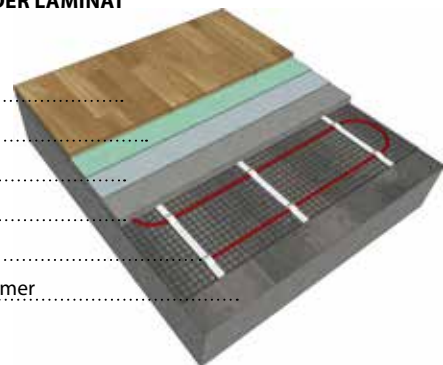

### TF STICKY PRO UNDER LAMINAT

Parkett / laminat

Parkettunderlag

Bygningsplast

Avretingsmasse

TF Sticky Pro

Stabilt gulv påført primer

Produktet skal installeres og dokumenteres iht. gjeldende utgave av NEK 400 og installasjonsveiledning. Arbeidet skal utføres av autorisert elektroinstallatør.