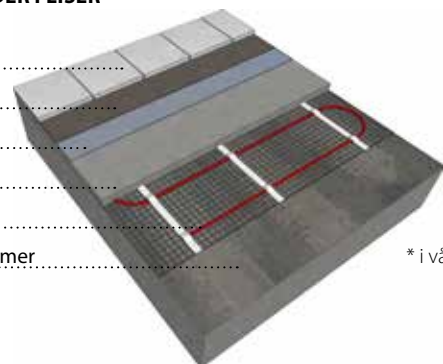

BRUKSOMRÅDER

TF Sticky Pro kan installeres under fliser, belegg, sponplate, kork, vinyl og betong.

TF STICKY PRO KAN LEGGES RETT PÅ BRENNBART MATERIALE.

OVERDEKKING

Overdekking påføres i henhold til beskrivelsen som angitt i installasjonsveiledningen til TF Sticky Pro. I våtrom skal det alltid legges membran. Membranen skal legges så høyt i sjiktet som mulig, dvs. rett under flisene, slik at bare fliser, fliselim og fuge-masse kommer i kontakt med vann.

VEDLIKEHOLD

TF Sticky Pro trenger ikke vedlikehold.

JORDFEILVERN/TERMOSTAT

Varmekabelanlegg skal ha forankoblet jordfeilvern med utløsestrøm ikke høyere enn 30mA.

Varmekabelanlegget skal ha en forankoblet elektronisk termostat som gjør det mulig å stille inn varmeeffekten etter behov.

TEKNISKE DATA

Kabeltype	2-leder jordet kabel
Spenning	230V 50Hz
Effekt pr. m²	100W + 150W
Kabeltykkelse	Ø ±4mm
Bredde	0,5 meter
Lengde	2,0 - 30,0 meter
Maks temperatur	80°C (normtall)
Tilledning	3,5 meter
IP-klasse	IP X7
Int. standard	EN 60335
CPR	Eca
Deklarasjon	CE

GARANTI

10 år

Varmetråder

XLPE

Fortinnet kobberskjerm

PVC ytterkappe

TF STICKY PRO UNDER FLISER

Fliser

Fliselim

Membran*

Avretingsmasse

TF Sticky Pro

Stabilt gulv påført primer

* i våtrom

TF STICKY PRO UNDER LAMINAT

Parkett / laminat

Parkettunderlag

Bygningsplast

Avretingsmasse

TF Sticky Pro

Stabilt gulv påført primer